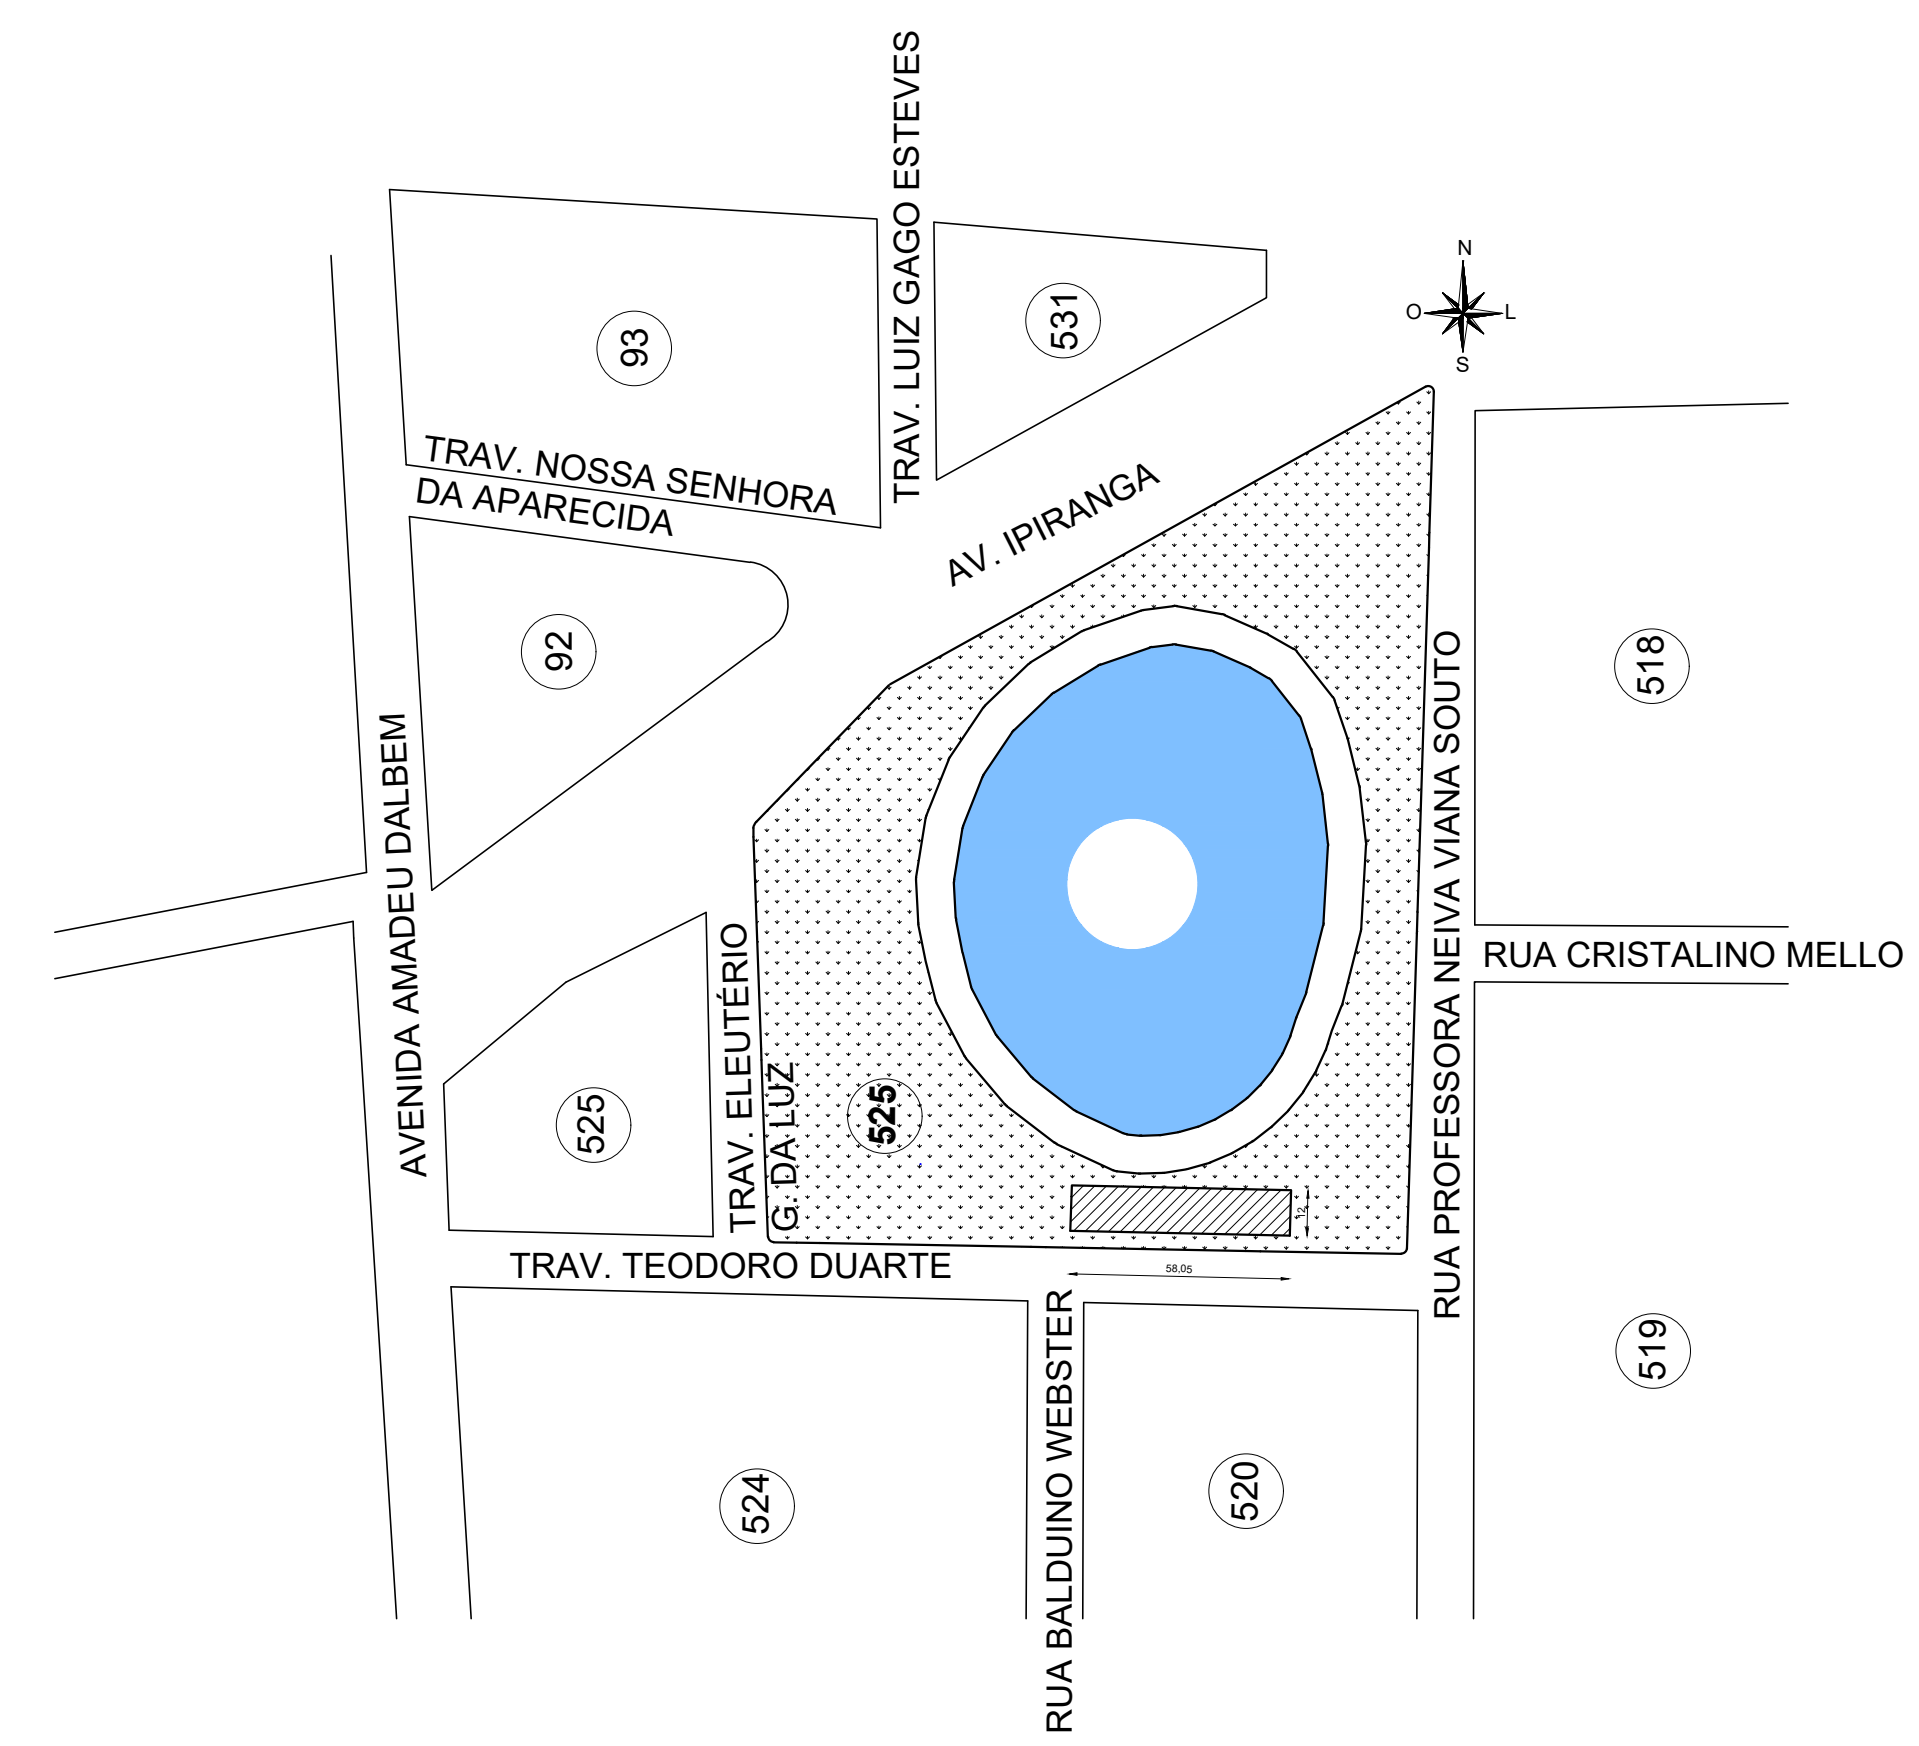

1 PLANTA DE LOCALIZAÇÃO
ESCALA 1:10.000

ARROIO DOS RATOS

PISTA DE SKATE LAGO
BAIRRO NOSSA SENHORA DA APARECIDA

- LEGENGA**
- 01 - CENTRO
 - 02 - DOS ESTADOS
 - 03 - NOSSA SENHORA DA APARECIDA
 - 04 - COLLOVINI
 - 05 - VILA LIBERAL
 - 06 - VILA FERRAZ
 - 07 - VILA PINHO
 - 08 - SÃO CRISTÓVÃO
 - 09 - POÇO TRÊS
 - 10 - SANTA BÁRBARA
 - 11 - ALTO BELA VISTA
 - 12 - ATAFONA
 - 13 - VILA GARCIA
 - 14 - PRINCESA ISABEL
 - 15 - DISTRITO INDUSTRIAL II

2 PLANTA DE SITUAÇÃO
ESCALA 1:2000

PREFEITO: JOSÉ CARLOS GARCIA DE AZEREDO

RESP. TÉCNICO: ARQ. E URB. EVELISE BRANDOLF - CAU/RS A122.578-2

PREFEITURA MUNICIPAL DE ARROIO DOS RATOS
CNPJ Nº: 08.363.072/0001-44

PLANTA DE LOCALIZAÇÃO/SITUAÇÃO E IMPLANTAÇÃO

PROJETO DE ARQUITETURA

COORDENADAS GEOGRÁFICAS	PISTA DE SKATE DO LAGO	PRANCHA
-LATITUDE: 30°05'53"S	PARQUE DE LAZER BACHAREL HÉLIO MENEZES CHAGASTELLES	01 ARQ
-LONGITUDE: 51°44'01"O	RUA PROFESSORA NEIVA VIANA SOUTO, s/nº BAIRRO NOSSA Sra. APARECIDA, ARROIO DOS RATOS/RS	
ART 11407142	ÁREA TOTAL	ESCALA 1:10000, 1:2000E 1:250
FORMATO A1-841X594	A=696,60m²	DATA EMISSÃO AGOSTO/2021