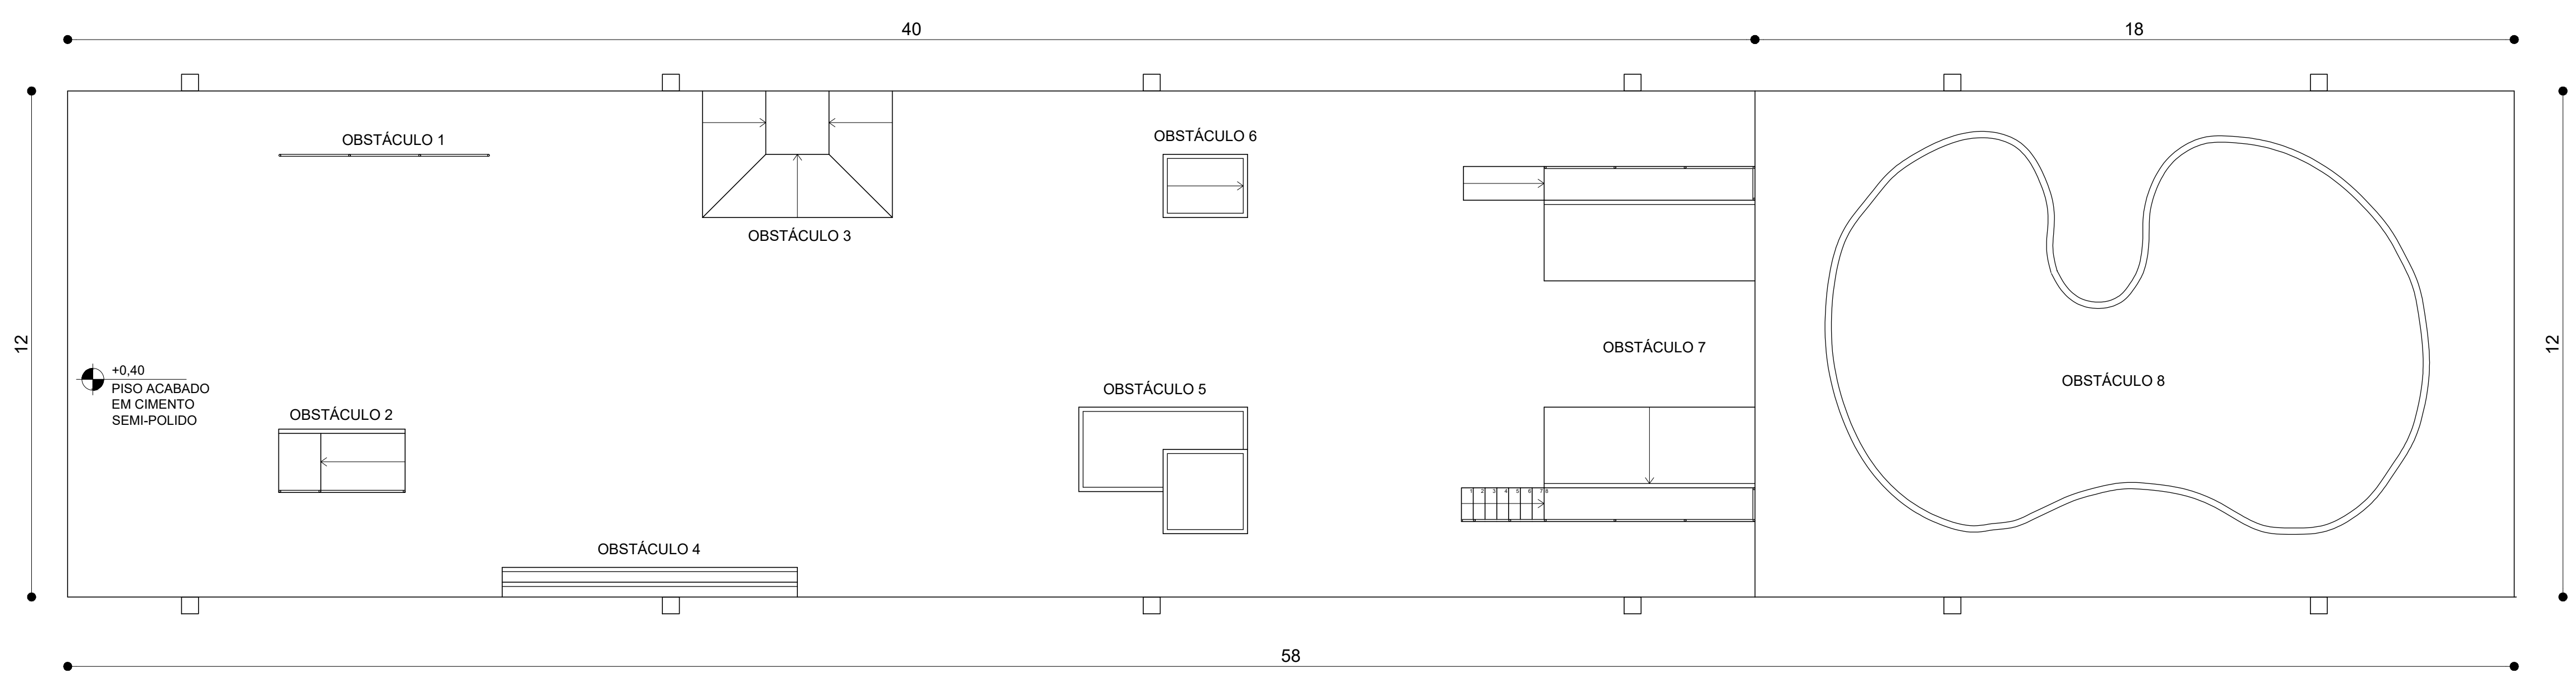

Tv. Teodoro Duarte

1 PLANTA BAIXA COTADA
ESCALA 1:100

2 PLANTA BAIXA
ESCALA 1:100

PREFEITO: JOSÉ CARLOS GARCIA DE AZEREDO

RESP. TÉCNICO: ARQ. E URB. EVELISE BRANDOLF - CAU/RS A122.578-2

PREFEITURA MUNICIPAL DE ARROIO DOS RATOS
CNPJ Nº: 88.363.072/0001-44
PLANTAS BAIXAS

PROJETO DE ARQUITETURA

COORDENADAS GEOGRÁFICAS	PISTA DE SKATE DO LAGO	PRANCHA
-LATITUDE: 30°05'53"S	PARQUE DE LAZER BACHAREL HÉLIO MENEZES CHAGASTELLES	02
-LONGITUDE: 51°44'01"W	RUA PROFESSORA NEIVA VIANA SOUTO, 516º	
ART	ÁREA	ESCALA
FORMATO	696,60m²	1:100
A1-841X584		DATA EMISSÃO
		SETEMBRO/2021